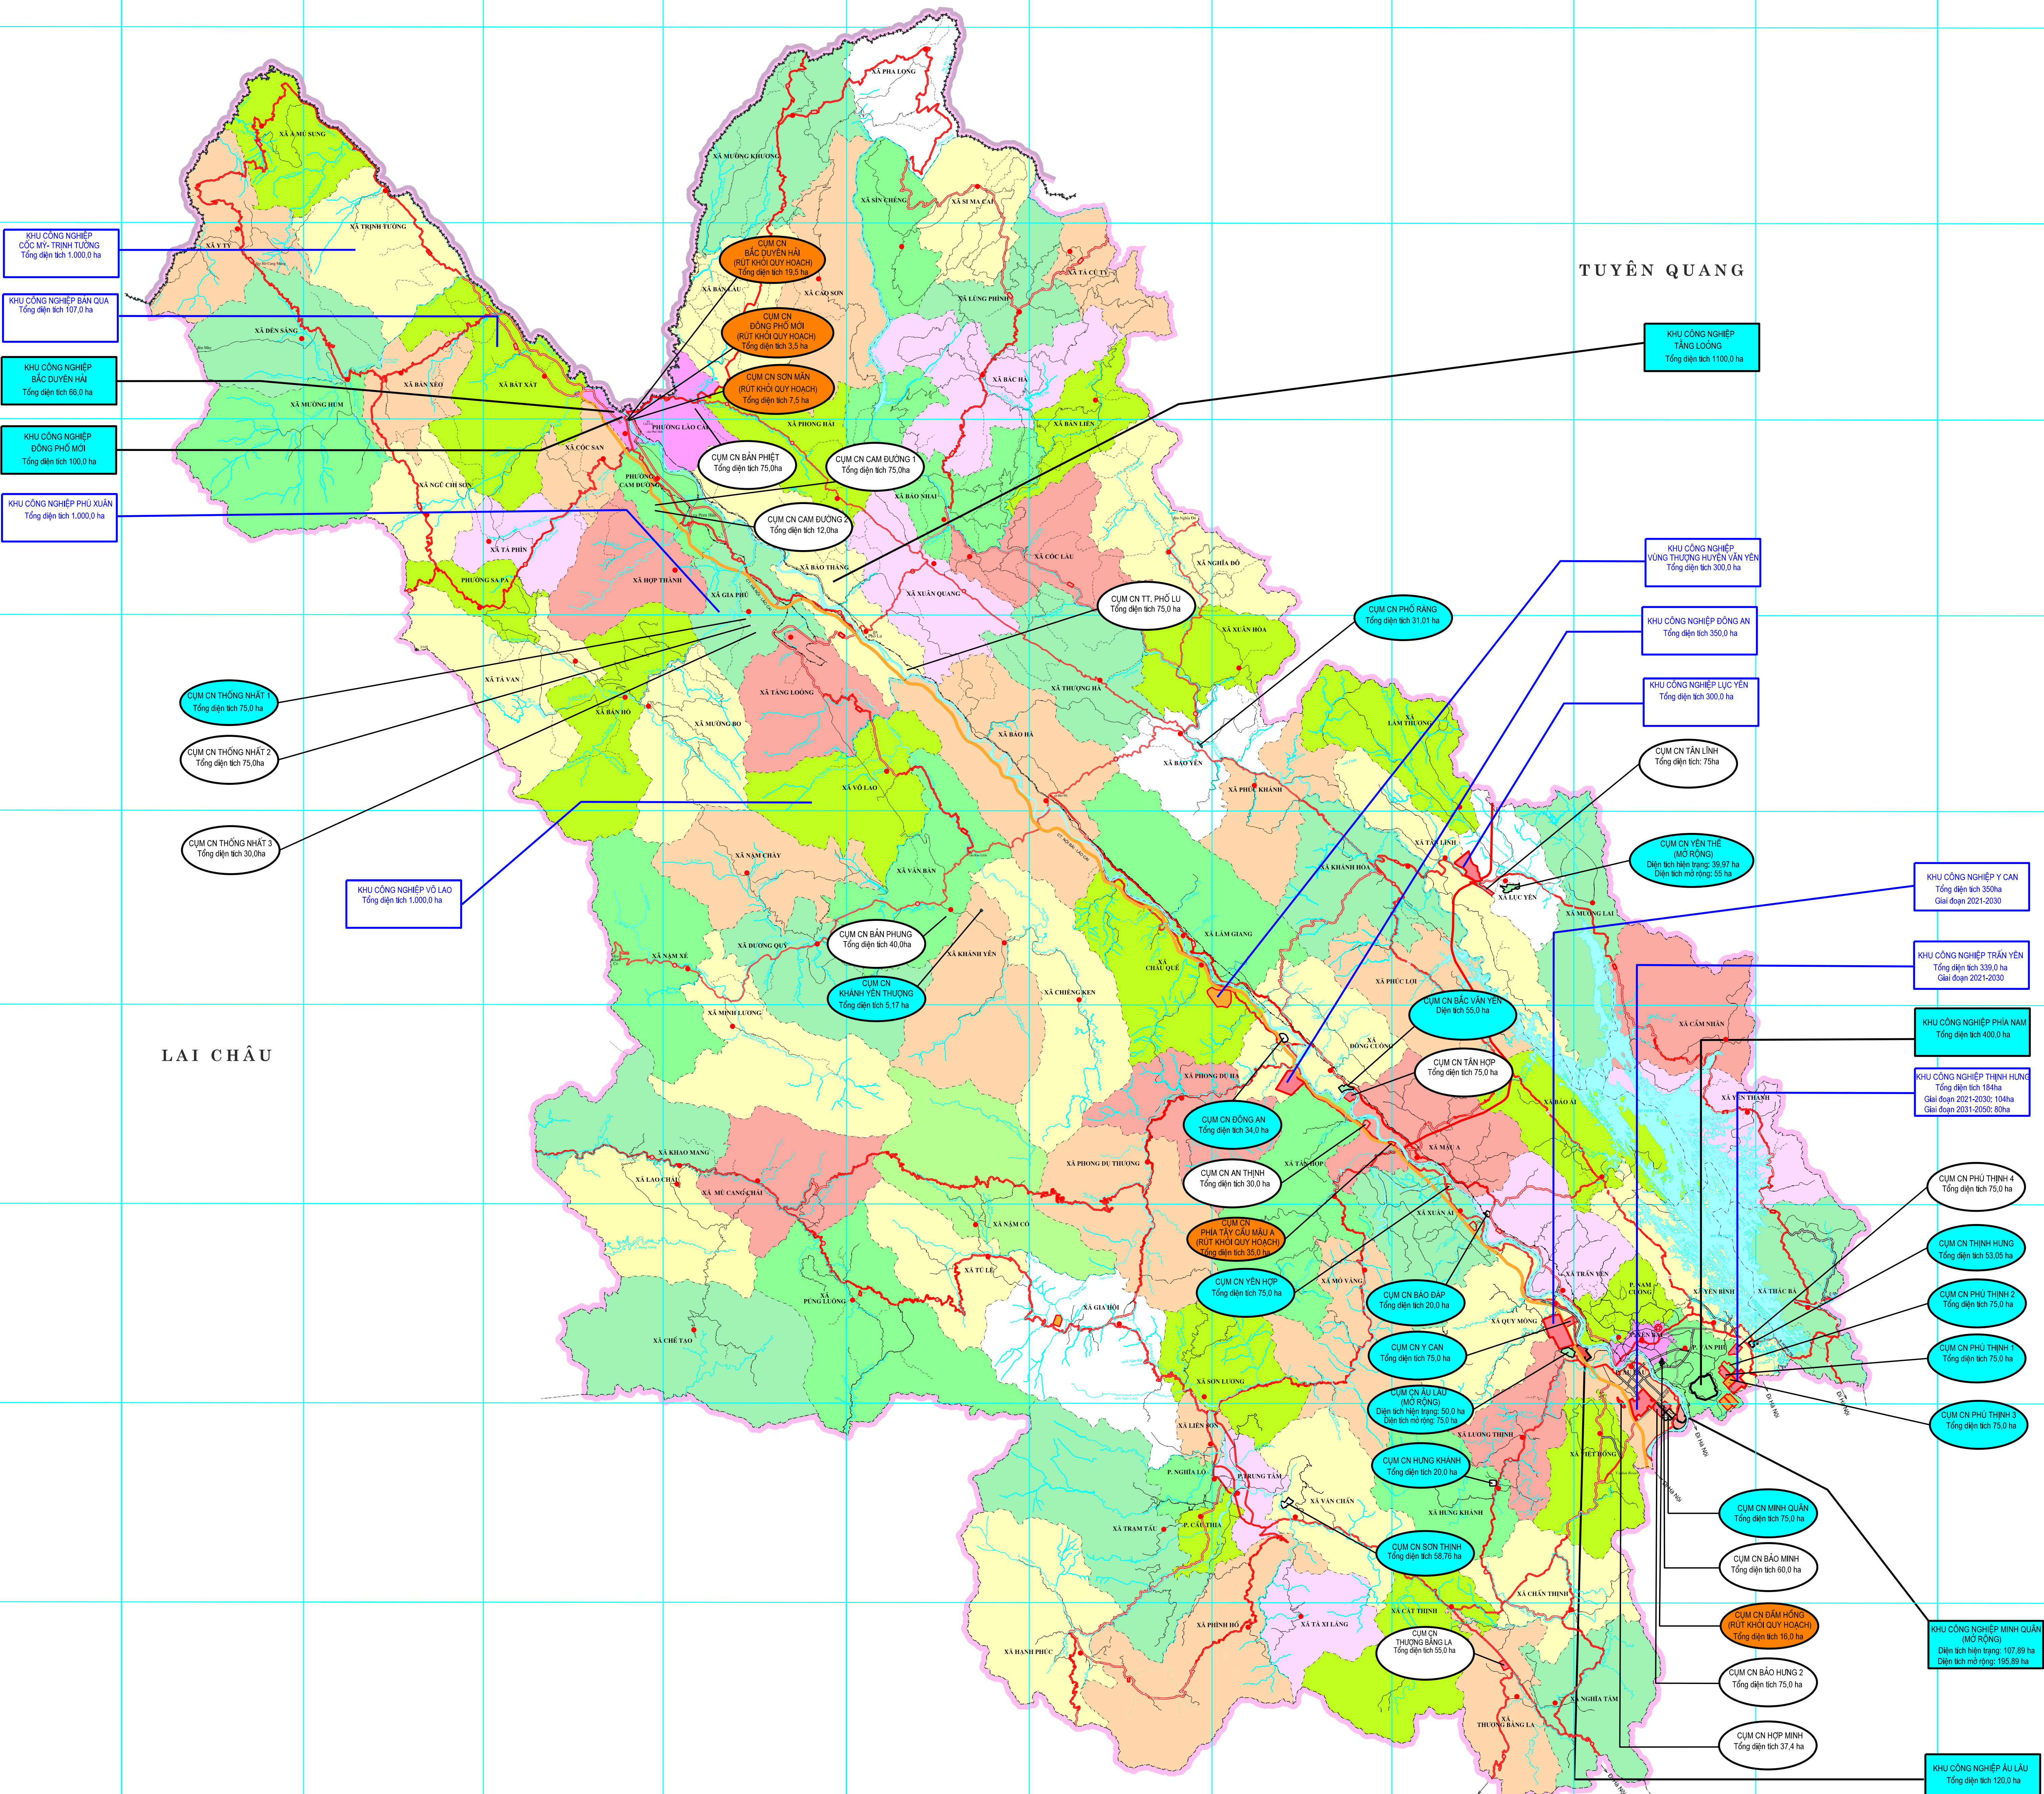

BẢN ĐỒ QUY HOẠCH HỆ THỐNG KHU CỤM CÔNG NGHIỆP TỈNH LÀO CAI

TRUNG QUỐC
VĂN NAM

TUYÊN QUANG

LAI CHÂU

SƠN LA

PHÚ THỌ

- CHÚ GIẢI**
- Địa giới tỉnh
 - Địa giới xã
 - UBND Tỉnh
 - UBND xã
 - Tên xã (phường, thị trấn)
 - Đường Quốc lộ
 - Đường Tỉnh lộ
 - Đường Cao tốc
 - Đường sắt
 - Sông, suối, hồ
 - Cụm công nghiệp đã thành lập
 - Cụm công nghiệp rút khỏi quy hoạch
 - Cụm công nghiệp chưa thành lập
 - Khu công nghiệp đã thành lập
 - Khu công nghiệp chưa thành lập